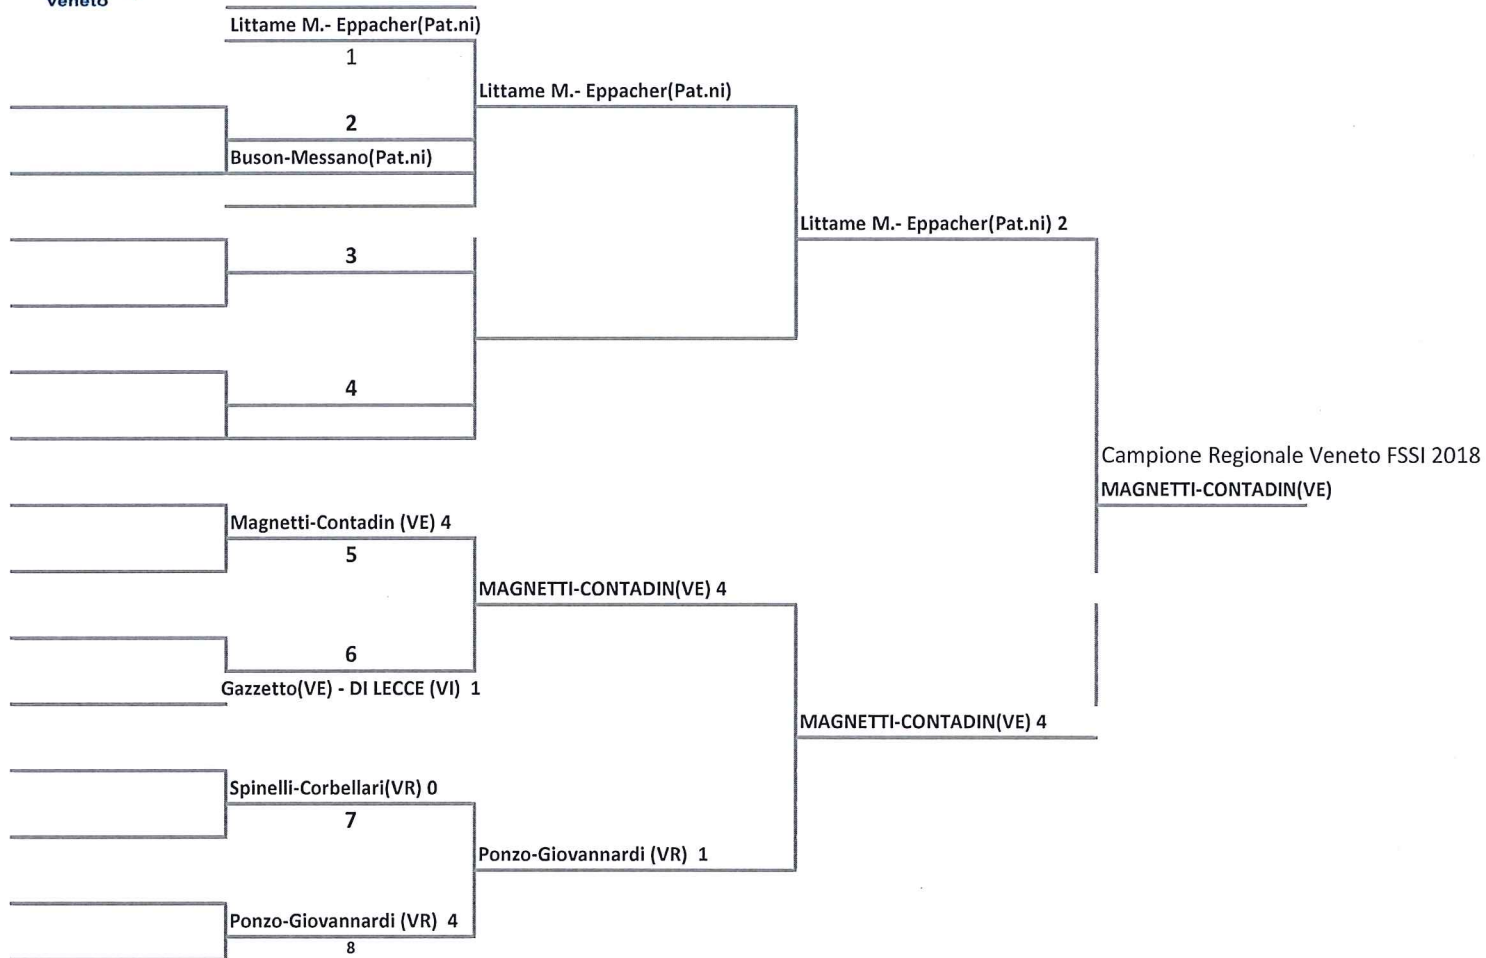

**CAMPIONATO REGIONALE VENETO FSSI
MASERA DI PADOVA
TENNIS MASCHILE
23/09/2018**

Tabellone compilato il 23/09/2018 - **SINGOLO MASCHILE**

CAMPIONATO REGIONALE VENETO FSSI
 MASERA DI PADOVA
 23/09/2018

Tabellone compilato il 23/09/2018 - **DOPPIO MASCHILE**

CAMPIONATO REGIONALE FSSI VENETO
Tennis Singolo Maschile e Femminile
Domenica 23 Settembre 2018 a Maserà di Padova (Padova)

MASCHILE

Classifica	Nominativo	Società	Punti
1°	CONTADIN	VE	10
2°	EPPACHER	PATAVINI	8
3°	MAGNETTI	VE	7
4	GIOVANNARDI	VERONA	6
5	FIORIN	PATAVINI	5
6	SPINELLI	VERONA	4
7	PONZO	VERONA	3
8	LITTAME M.	PATAVINI	2
9			

Tennis Doppio Maschile

Domenica 23 Settembre 2018 a Maserà di Padova (Padova)

Doppio Maschile		
Classifica	Nominativo	Punti
1°	MAGNETTI-CONTADIN	10
2°	LITTAME M. EPPACHER	8
3°	PONZO-GIOVANNARDI	7
4	BUSON-MESSANO	6
5	GAZZETTO-DI LECCE	5
6	SPINELLI-CORBELLARI	4
7		3
8		2
9		1
10		1
11		1
12		1
13		1
14		1