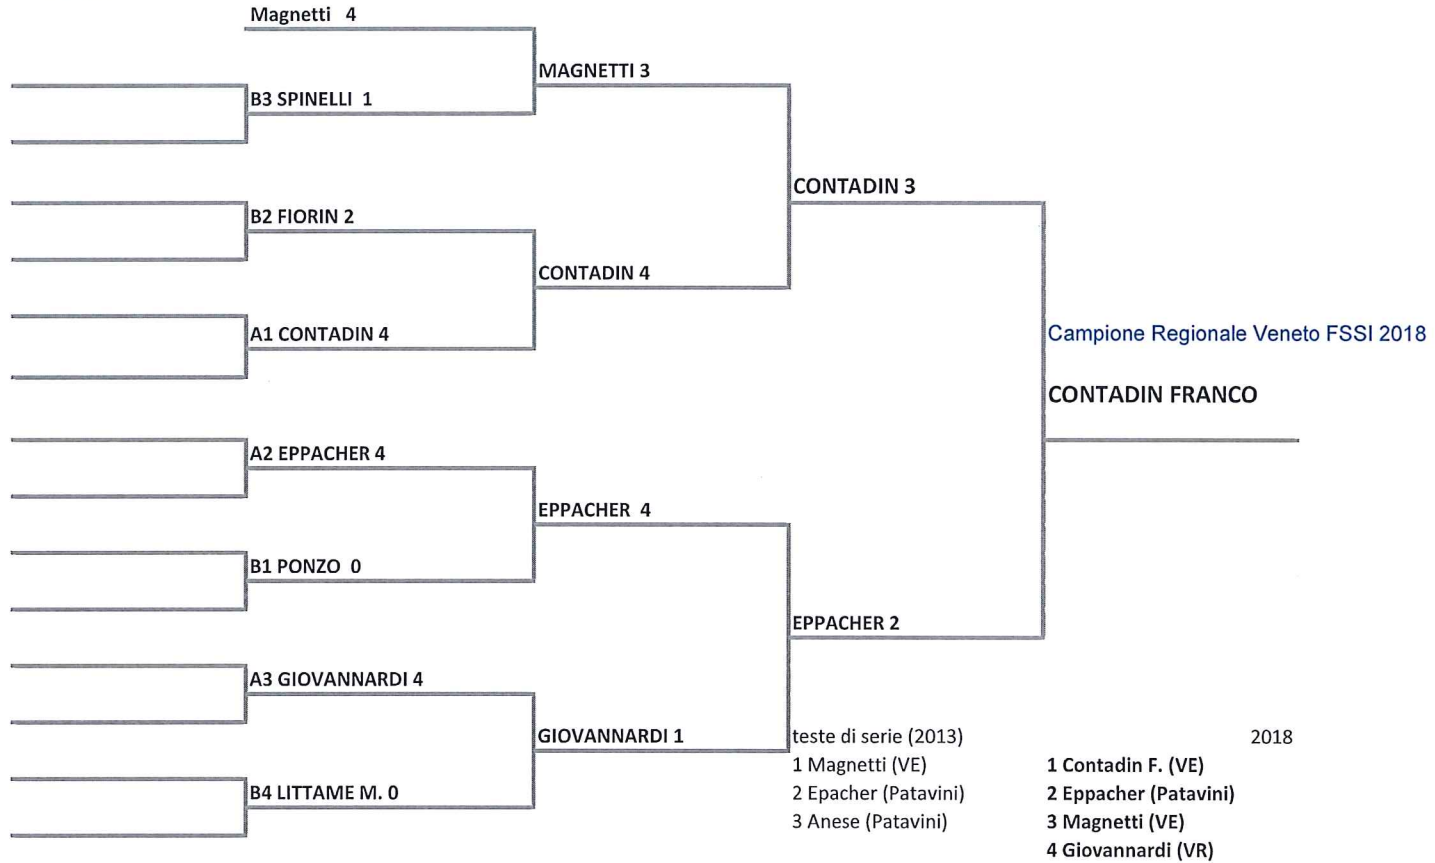

**CAMPIONATO REGIONALE VENETO FSSI
MASERA DI PADOVA
TENNIS MASCHILE
23/09/2018**

Tabellone compilato il 23/09/2018 - **SINGOLO MASCHILE**

CAMPIONATO REGIONALE VENETO FSSI
 MASERA DI PADOVA
 23/09/2018

Tabellone compilato il 23/09/2018 - **DOPPIO MASCHILE**

CAMPIONATO REGIONALE FSSI VENETO
Tennis Singolo Maschile e Femminile
Domenica 23 Settembre 2018 a Maserà di Padova (Padova)

MASCHILE

Classifica	Nominativo	Società	Punti
1°	CONTADIN	VE	10
2°	EPPACHER	PATAVINI	8
3°	MAGNETTI	VE	7
4	GIOVANNARDI	VERONA	6
5	FIORIN	PATAVINI	5
6	SPINELLI	VERONA	4
7	PONZO	VERONA	3
8	LITTAME M.	PATAVINI	2
9			

Tennis Doppio Maschile

Domenica 23 Settembre 2018 a Maserà di Padova (Padova)

Doppio Maschile		
Classifica	Nominativo	Punti
1°	MAGNETTI-CONTADIN	10
2°	LITTAME M. EPPACHER	8
3°	PONZO-GIOVANNARDI	7
4	BUSON-MESSANO	6
5	GAZZETTO-DI LECCE	5
6	SPINELLI-CORBELLARI	4
7		3
8		2
9		1
10		1
11		1
12		1
13		1
14		1