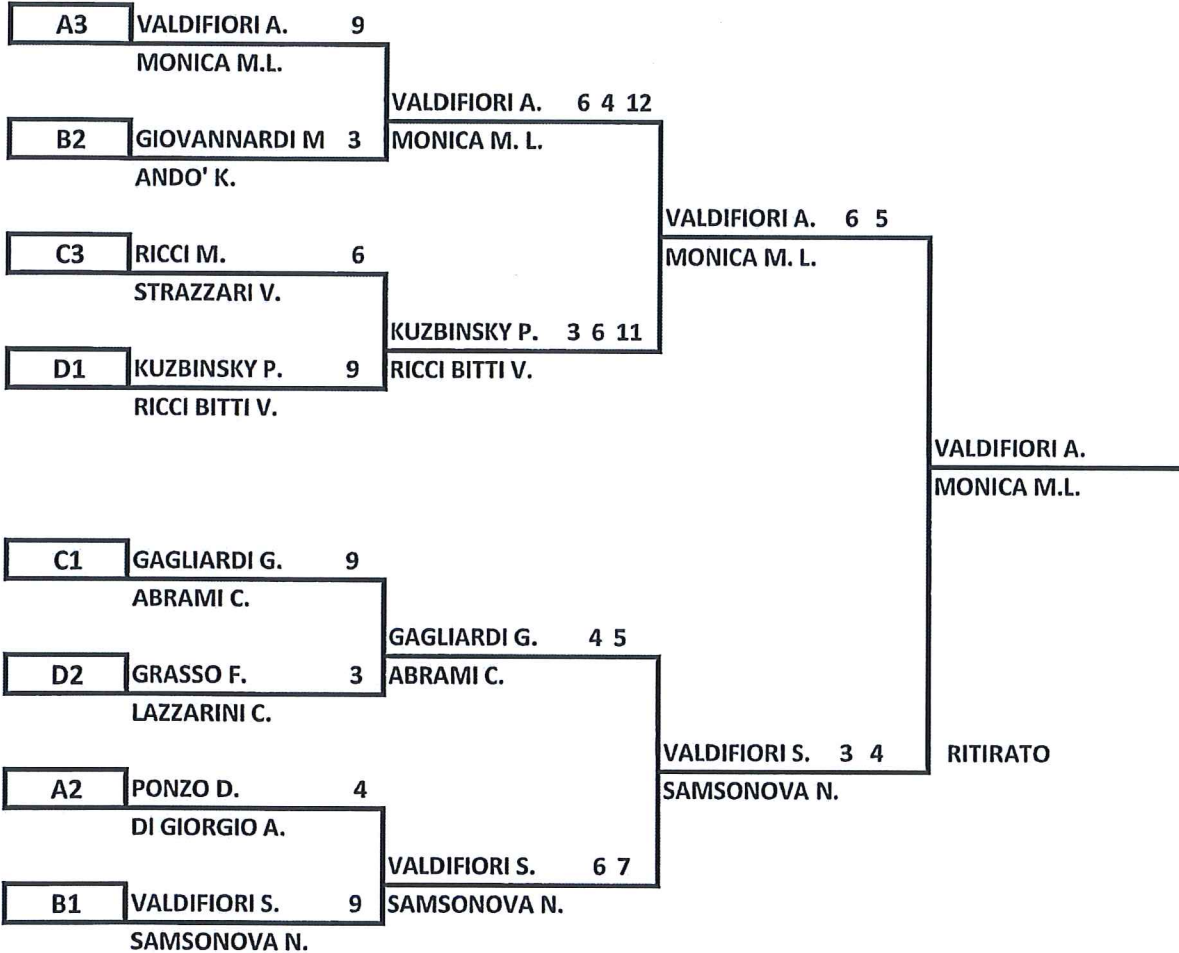

**TABELLA**

<b>3 - 4 POSTO</b>		
KUZBINSKY P. /RICCI BITTI V.	2	2
GAGLIARDI G. / ABRAMI C.	6	6

POS.	CLASSIFICA FINALE	SOCIETA'
1	VALDIFIORI S. / MONICA M. L.	A.S.S. FORLI' 2
2	VALDIFIORI S. / SAMSONOVA N.	A.S.S. FORLI' 1
3	GAGLIARDI G. / ABRAMI C.	SORDI CITANO'
4	KUZBINSKY p. / RICCI BITTI V.	P.S. SORDAPICENA 1
5	RICCI M. / STRAZZAI V.	G.S. ENS BOLOGNA
6	GRASSO F. / LAZZARINI C.	G.S.S. MODENA 3
7	PONZO D. / DI GIORGIO A.	G.S.S. MODENA 1
8	GIOVANNARDI M. / ANDO' K.	G.S.S. MODENA 2
9	TOSCANINI M. / FANTUZZI M.	QUADRIFOGLIO (RA) 2
10	ROSSATO W. / DI BELLA G.	A.S. MONZA BRIANZA
11	PALMIERI G. / ARMA E.	P.S. SORDAPICENA 2
12	ROMANO K. / BIZZARRI L. (FORFAIT INIZIALE)	QUADRIFOGLIO (RA) 1