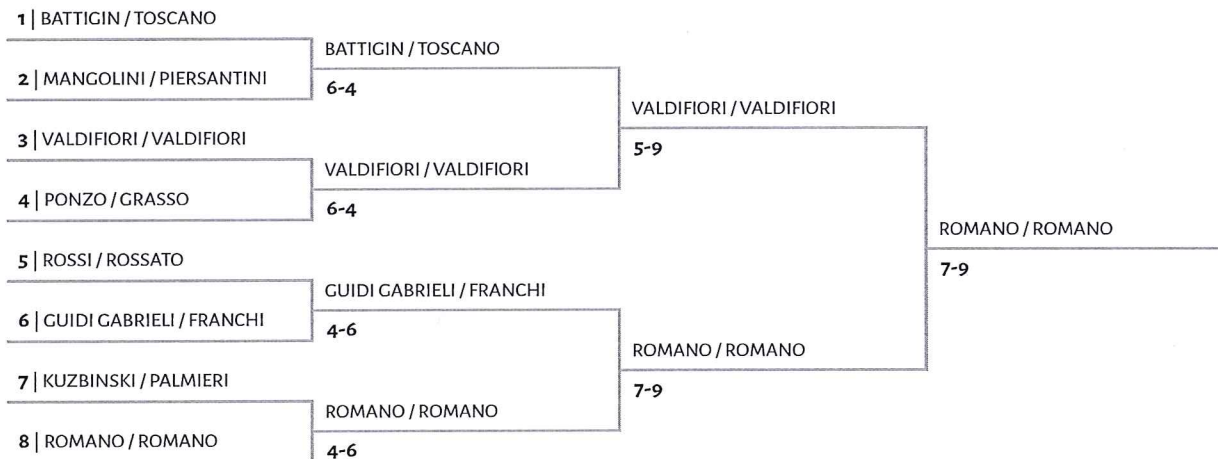

CAMPO CENTRALE
 Via Maestri del Lavoro 25/51
 FORLIMPOPOLO - FC
 giudice-arbitro P. Simonella
 C.P. / P. Simonella Bontadonna

Doppio maschile dal 5° al 8°

Doppio maschile dal 9° al 12°

CAMPO CENTRALE
 Via Maestri del Lavoro 35/51
 FORLIMPOPOLO F.C.A.S.D.
 FORLIMPOPOLO F.C.A.S.S.
 giudice-arbitro / P.N.A. 02 315 880 398
 FORLÌ

ASSOCIAZIONE NAZIONALE SPORTIVA SORDI

Tabellone Finale / Main Draw

DOPIO MASCHILE 3°-4°