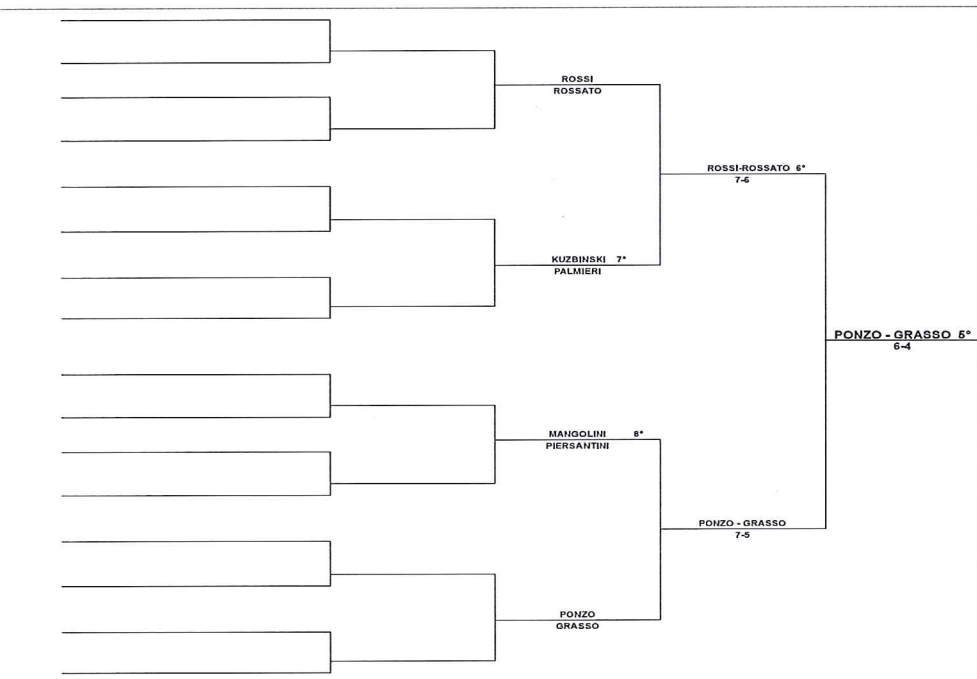

Campionato Italiano Sordi » A.S.D. Campo Centrale » Doppio Maschile - Open

Girone 1

1	VALDIFIORI ANDREA - VALDIFIORI STEFANO	NA
2	MANCOLINI ANDREA - PIERSANTINI ANDREA	NA
3	SPINELLI LUCA - TOBALDINI MARCO	NA

Risultati

1-1	SPINELLI / TOBALDINI - VALDIFIORI / VALDIFIORI	1-6		
2-3	MANCOLINI / PIERSANTINI - SPINELLI / TOBALDINI	0-2		
1-2	VALDIFIORI / VALDIFIORI - MANCOLINI / PIERSANTINI	6-1		

Classifica girone 1

		V	P	Dif
1	VALDIFIORI ANDREA / VALDIFIORI STEFANO	2	0	6
2	MANCOLINI ANDREA / PIERSANTINI ANDREA	1	1	1
3	SPINELLI LUCA / TOBALDINI MARCO	0	2	-6

Girone 2

1	MOTTARAN MARCO - MARTINI GIANPAOLO	NA
2	ROMANO KOCIS - ROMANO DARIO	NA
3	ROSSI ENRICO - ROSSATO WALTER	NA

Risultati

1-1	ROSSI / ROSSATO - MOTTARAN / MARTINI	6-0		
2-3	ROMANO / ROMANO - ROSSI / ROSSATO	7-5		
1-2	MOTTARAN / MARTINI - ROMANO / ROMANO	6-0		

Classifica girone 2

		V	P	Dif
1	ROMANO KOCIS / ROMANO DARIO	2	0	6
2	ROSSI ENRICO / ROSSATO WALTER	1	1	4
3	MOTTARAN MARCO / MARTINI GIANPAOLO	0	2	-6

Girone 3

1	VAZZANA GIAN PIETRO - SANSEVERO PAOLO	NA
2	GUIDI GABRIELI DAVID - FRANCHI DAVIDE	NA
3	KUZBINSKI AARON - PALMIERI CIACOMO	NA

Risultati

1-1	KUZBINSKI / PALMIERI - VAZZANA / SANSEVERO	6-2		
2-3	GUIDI GABRIELI / FRANCHI - KUZBINSKI / PALMIERI	6-2		
1-2	VAZZANA / SANSEVERO - GUIDI GABRIELI / FRANCHI	2-6		

Classifica girone 3

		V	P	Dif
1	GUIDI GABRIELI DAVID / FRANCHI DAVIDE	2	0	6
2	KUZBINSKI AARON / PALMIERI CIACOMO	1	1	0
3	VAZZANA GIAN PIETRO / SANSEVERO PAOLO	0	2	-6

Girone 4

1	BATTICIN MARCO - TOSCANO MATTEO	NA
2	CACCIARDI GIANLUCA - RIBICHINI ANTONIO	NA
3	PONZO DAVID - CRASSO FRANCESCO	NA

Risultati

1-1	PONZO / CRASSO - BATTICIN / TOSCANO	1-6		
2-3	CACCIARDI / RIBICHINI - PONZO / CRASSO	0-6		
1-2	BATTICIN / TOSCANO - CACCIARDI / RIBICHINI	6-1		

Classifica girone 4

		V	P	Dif
1	BATTICIN MARCO / TOSCANO MATTEO	2	0	10
2	PONZO DAVID / CRASSO FRANCESCO	1	1	1
3	CACCIARDI GIANLUCA / RIBICHINI ANTONIO	0	2	-10

CAMPO CENTRALE
Via Maestri del Lavoro 25/51
FORLIMPOPOLO - FC
giudice-arbitro P. Simonella
C.P. / P. Simonella Bontadonna

Doppio maschile dal 5° al 8°

Doppio maschile dal 9° al 12°

CAMPO CENTRALE
Via Maestri del Lavoro 35/51
FORLIMPOPOLO F.C.A.S.D.
FORLIMPOPOLO F.C.A.S.S.
giudice-arbitro / P.N.A. 02 315 880 398
FORLÌ

ASSOCIAZIONE NAZIONALE SPORTIVA SORDI