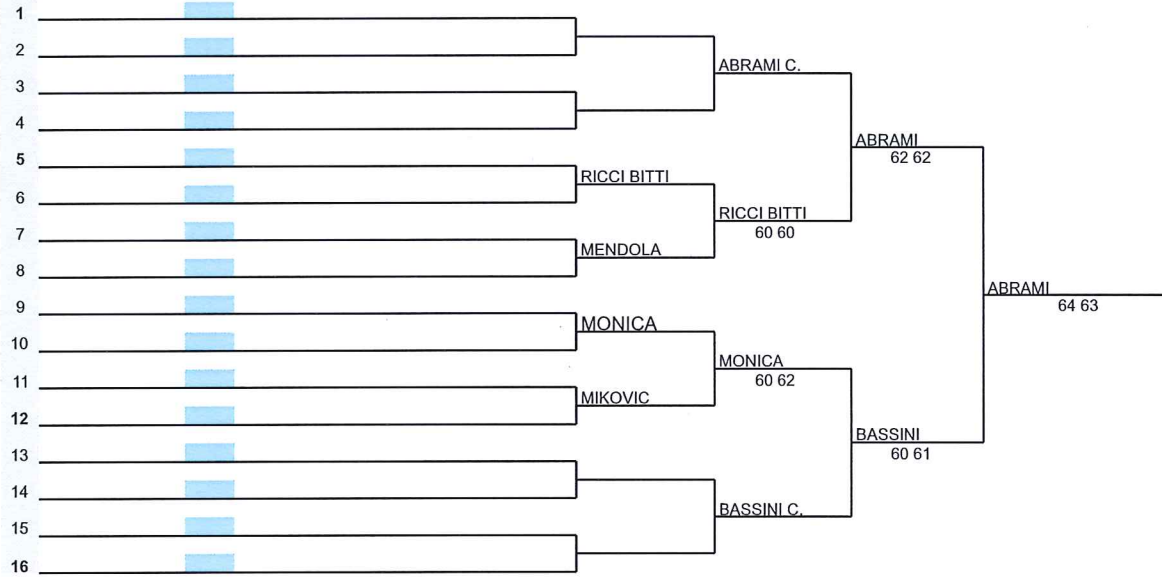

TABELLONE PRINCIPALE

Data 28/05/2021 Circolo C.T CIVITANOVA Città CIVITANOVA Montepremi Giudice arbitro LUCA PAGLIARI

Iscritti	#	Teste di serie	#	Lucky Losers	W.C.
	1	ABRAMI CRISTINA	1		
	2	BASSINI CARLOTTA	2		
	3	RICCI BITTI SUSANNA	3		
	4	MONICA MARIA LUISA	4		
			5		
			6		
			7		
			8		

FINALE 3/4		RICCI BITTI b MONICA 60 40 rit
Firma		
LUCA PAGLIARI 100614 GAQR		