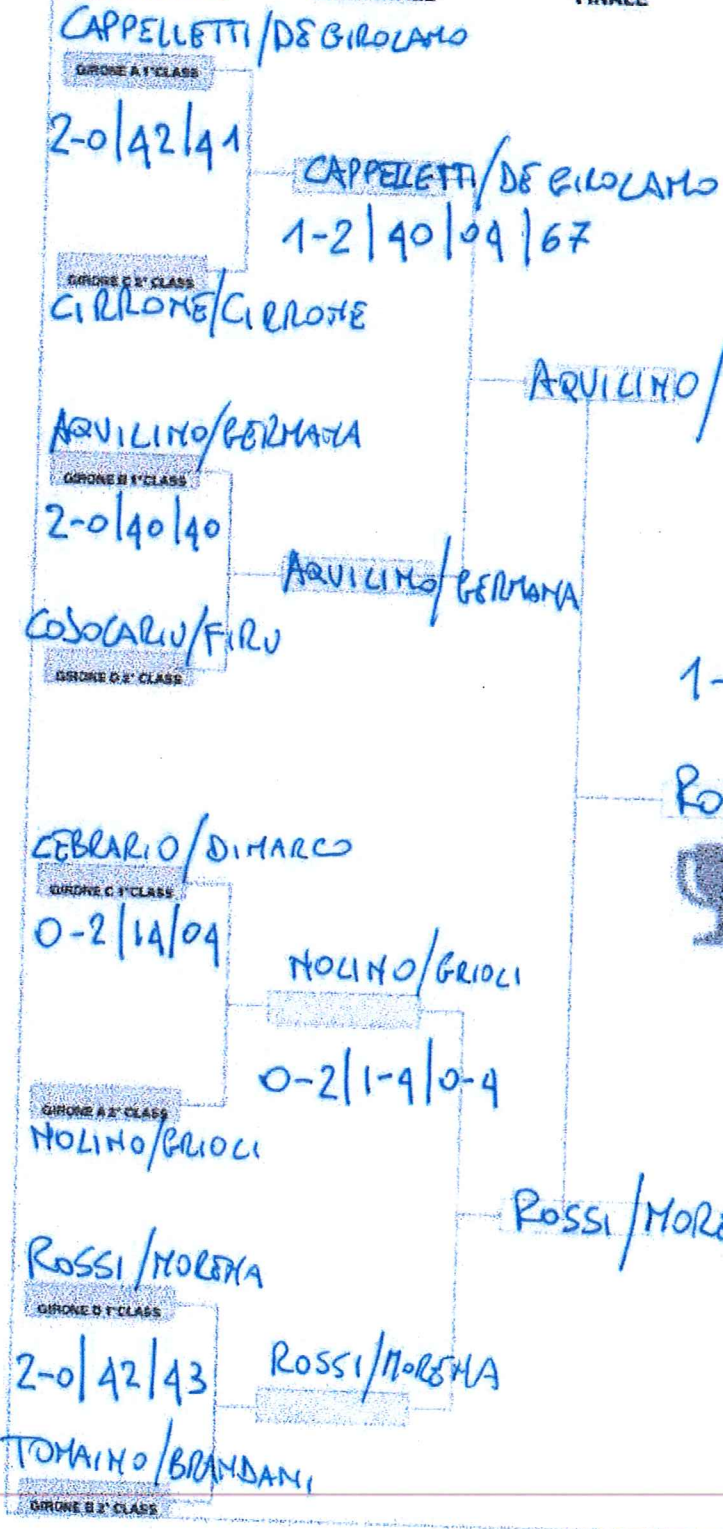

QUARTI DI FINALE   SEMIFINALE   FINALE

FINALE 3°/4° POSTO
NOLINO/GRIOLI
CAPPELLETTI/DE GIROLAMO
0-2 | 14 | 04