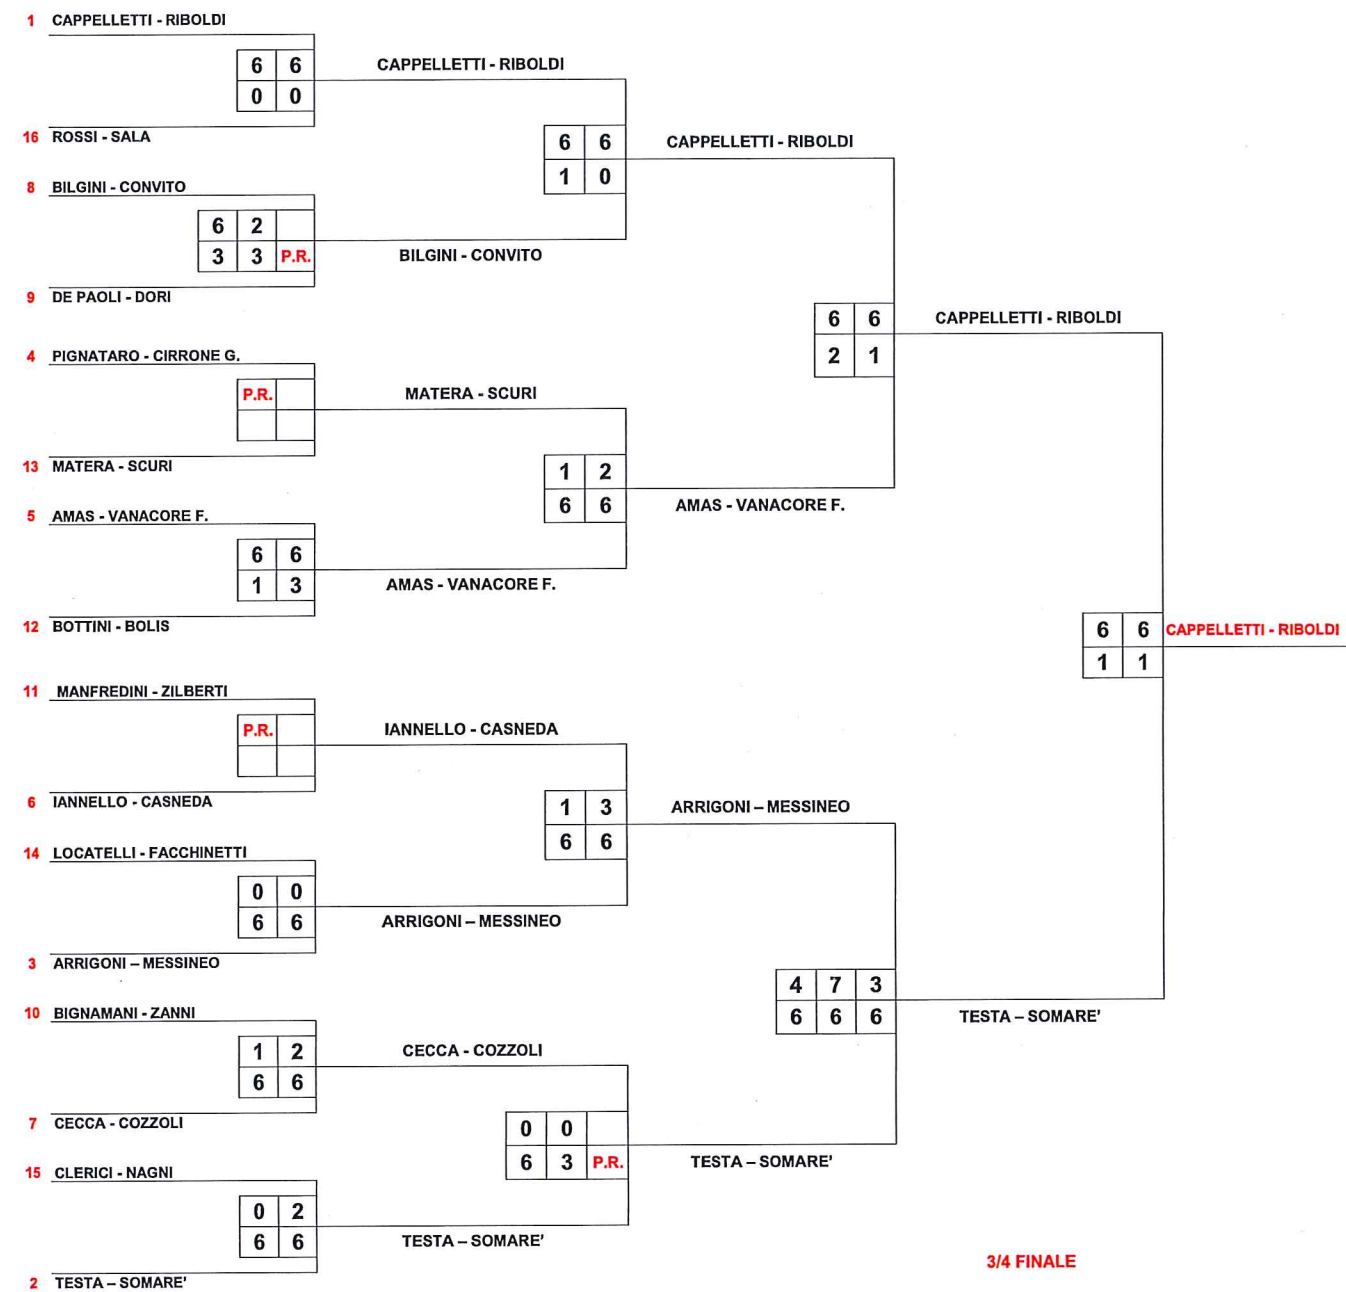

# 3 TAPPA | CAMPIONATO REGIONALE FSSI PADEL M 2021-2022

CL.	OTTAVI	QUARTI	SEMIFINALI	FINALE	VINCITORI
-----	--------	--------	------------	--------	-----------

3/4 FINALE

AMAS - VANACORE F.

6	6
4	3

AMAS - VANACORE F.

ARRIGONI - MESSINEO

N	Teste di serie	N	Teste di serie
1	CAPPELLETTI - RIBOLDI	9	BOTTINI - BOLIS
2	TESTA - SOMARE'	10	ROSSI - SALA
3	AMAS - VANACORE F.	11	BIGNAMANI - ZANNI
4	ARRIGONI - MESSINEO	12	CLERICI - NAGNI
5	IANNELLO - CASNEDA	13	LOCATELLI - FACCHINETTI
6	MATERA - SCURI	14	DE PAOLI - DORI
7	BILGINI - CONVITO	15	PIGNATARO - CIRRONE G.
8	CECCA - COZZOLI	16	MANFREDINI - ZILBERTI