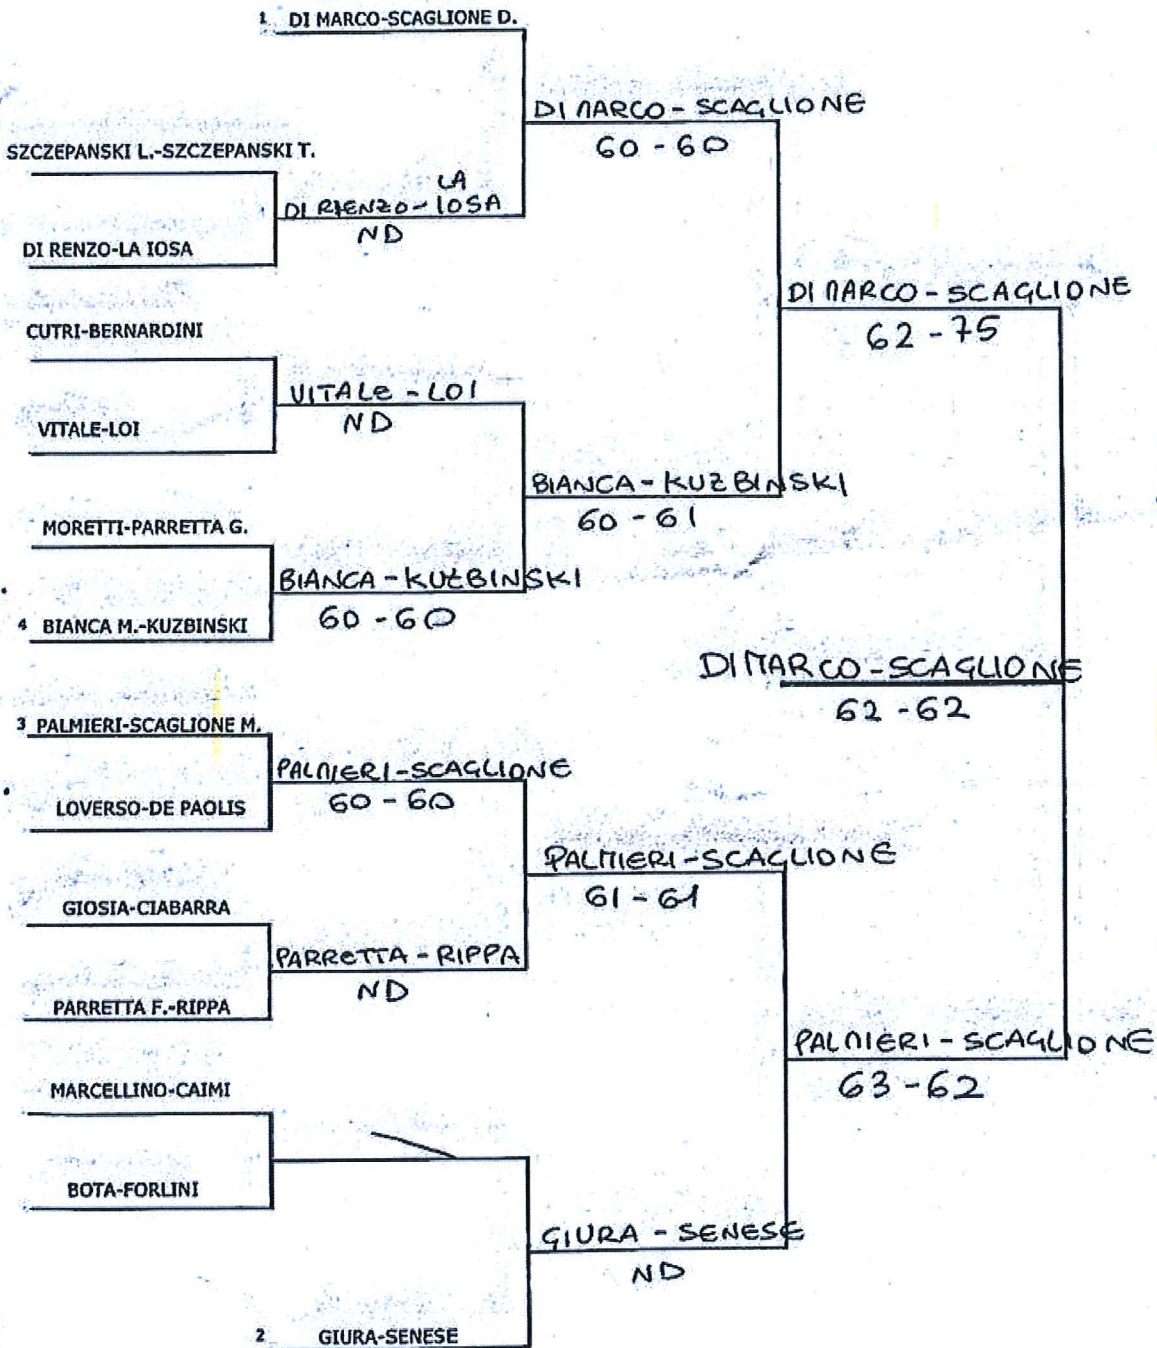

CALENDARIO PADEL "MASCILE"

OTTAVI DI FINALE				
CAMPO	GIOCATORI	VS	GIOCATORI	RISULTATO
/	SZCZEPANSKI L.-SZCZEPANSKI T.	-	DI RENZO-LA IOSA	ND
/	CUTRI-BERNARDINI	-	VITALE-LOI	ND
1	MORETTI-PARRETTA G.	-	BIANCA M.-KUZBINSKI	06-06
3	PALMIERI-SCAGLIONE M.	-	LOVERSO-DE PAOLIS	60-60
/	GIOSIA-CIABARRA	-	PARRETTA F.-RIPPA	06-06 ND
/	MARCELLINO-CAIMI	-	BOTA-FORLINI	ND
QUARTI DI FINALE				
CAMPO	GIOCATORI	VS	GIOCATORI	RISULTATO
4	DI MARCO-SCAGLIONE D.	-	DI RENZO-LA IOSA	60-60
1	VITALE-LOI	-	BIANCA-KUZBINSKI	06-16
3	PALMIERI-SCAGLIONE	-	PARRETTA-RIPPA	61-61
	GIURA-SENESE	-		ND
5°-8° POSTO				
CAMPO	GIOCATORI	VS	GIOCATORI	RISULTATO
3	DI RENZO-LA IOSA	-	VITALE-LOI	14-24
	PARRETTA-RIPPA	-		
SEMIFINALE				
CAMPO	GIOCATORI	VS	GIOCATORI	RISULTATO
4	BIANCA-KUZBINSKI	-	DI MARCO-SCAGLIONE	26-67
3	PALMIERI-SCAGLIONE	-	GIURA-SENESE	63-62
7°-8° POSTO				
CAMPO	GIOCATORI	VS	GIOCATORI	RISULTATO
	DI RENZO-LA IOSA	-		
5°-6° POSTO				
CAMPO	GIOCATORI	VS	GIOCATORI	RISULTATO
1	VITALE-LOI	-	PARRETTA-RIPPA	43-34-57
3°-4° POSTO				
CAMPO	GIOCATORI	VS	GIOCATORI	RISULTATO
	BIANCA-KUZBINSKI	-	GIURA-SENESE	46-75-61
FINALE				
CAMPO	GIOCATORI	VS	GIOCATORI	RISULTATO
	DI MARCO-SCAGLIONE	-	PALMIERI-SCAGLIONE	62-62

Resulda

CAMPIONATO ITALIANO FSSI PADEL FASE INTERREGIONALE DISTRETTO "C" MASCHILE IL TABELLONE

OTTAVI

QUARTI

SEMIFINALE

FINALE

Giuseppe