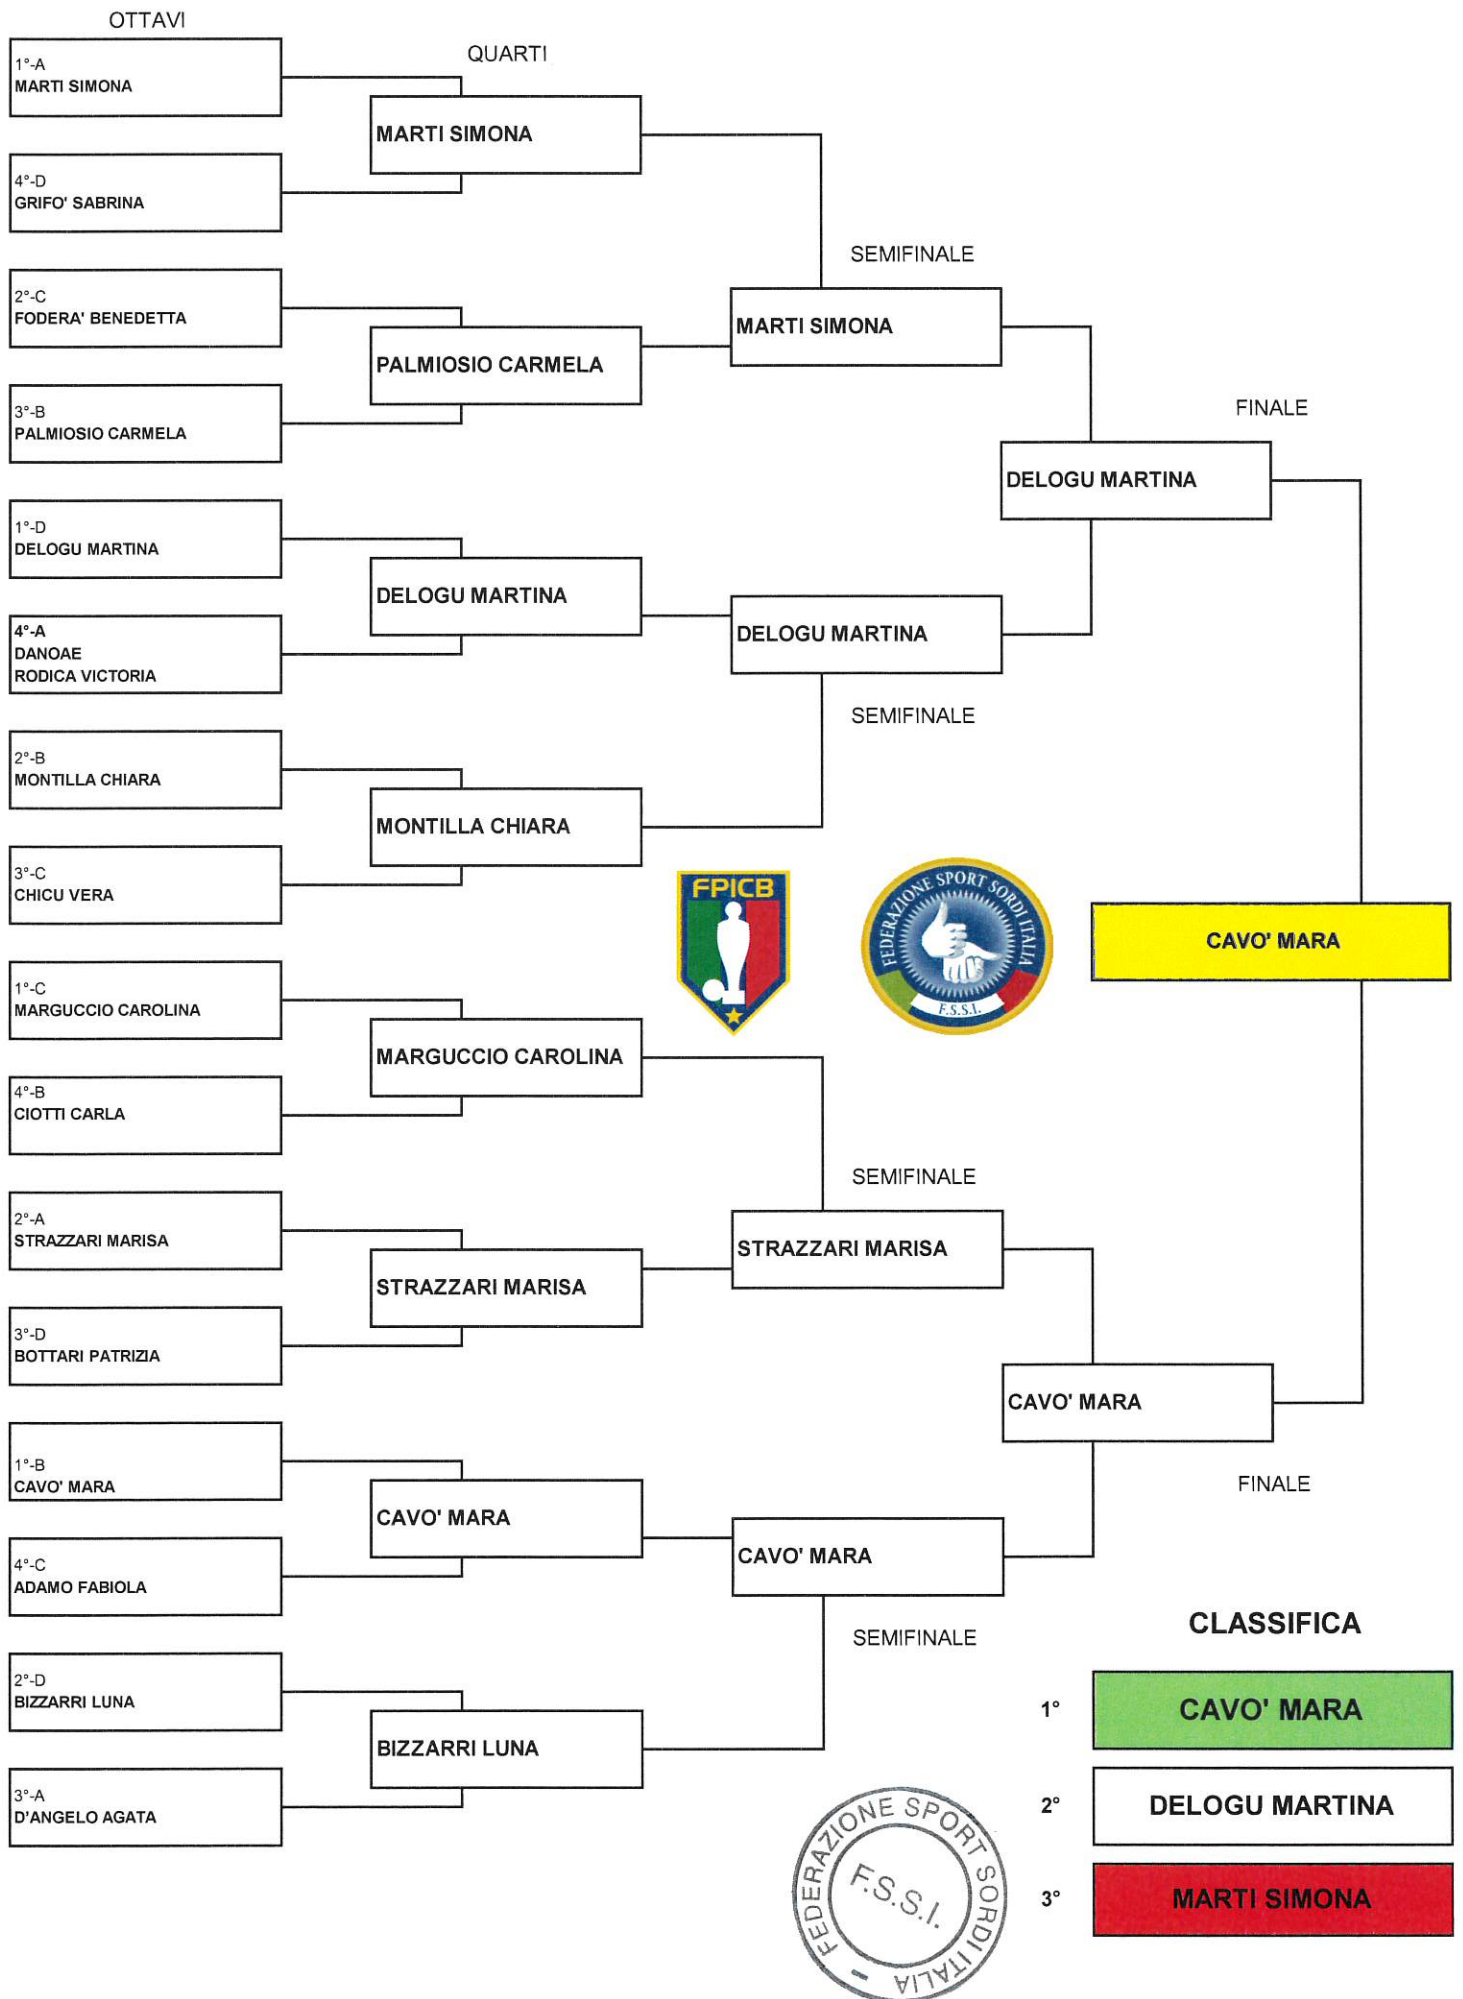

1 - 2	1 - 3	1 - 4	1 - 5	1 - 6
3 - 4	2 - 5	2 - 6	2 - 4	2 - 3
5 - 6	4 - 6	3 - 5	3 - 6	4 - 5

	Giocatori	1	2	3	4	5	TOTALI	CLASS
1								
2								
3								
4								
5								

1 - 2	1 - 3	1 - 4	1 - 5	1 - 6
3 - 4	2 - 5	2 - 6	2 - 4	2 - 3
5 - 6	4 - 6	3 - 5	3 - 6	4 - 5

	Giocatori	1	2	3	4	5	TOTALI	CLASS
1								
2								
3								
4								
5								

1 - 2	1 - 3	1 - 4	1 - 5	1 - 6
3 - 4	2 - 5	2 - 6	2 - 4	2 - 3
5 - 6	4 - 6	3 - 5	3 - 6	4 - 5

SCHEMA FINALE SINGOLO FEMMINILE