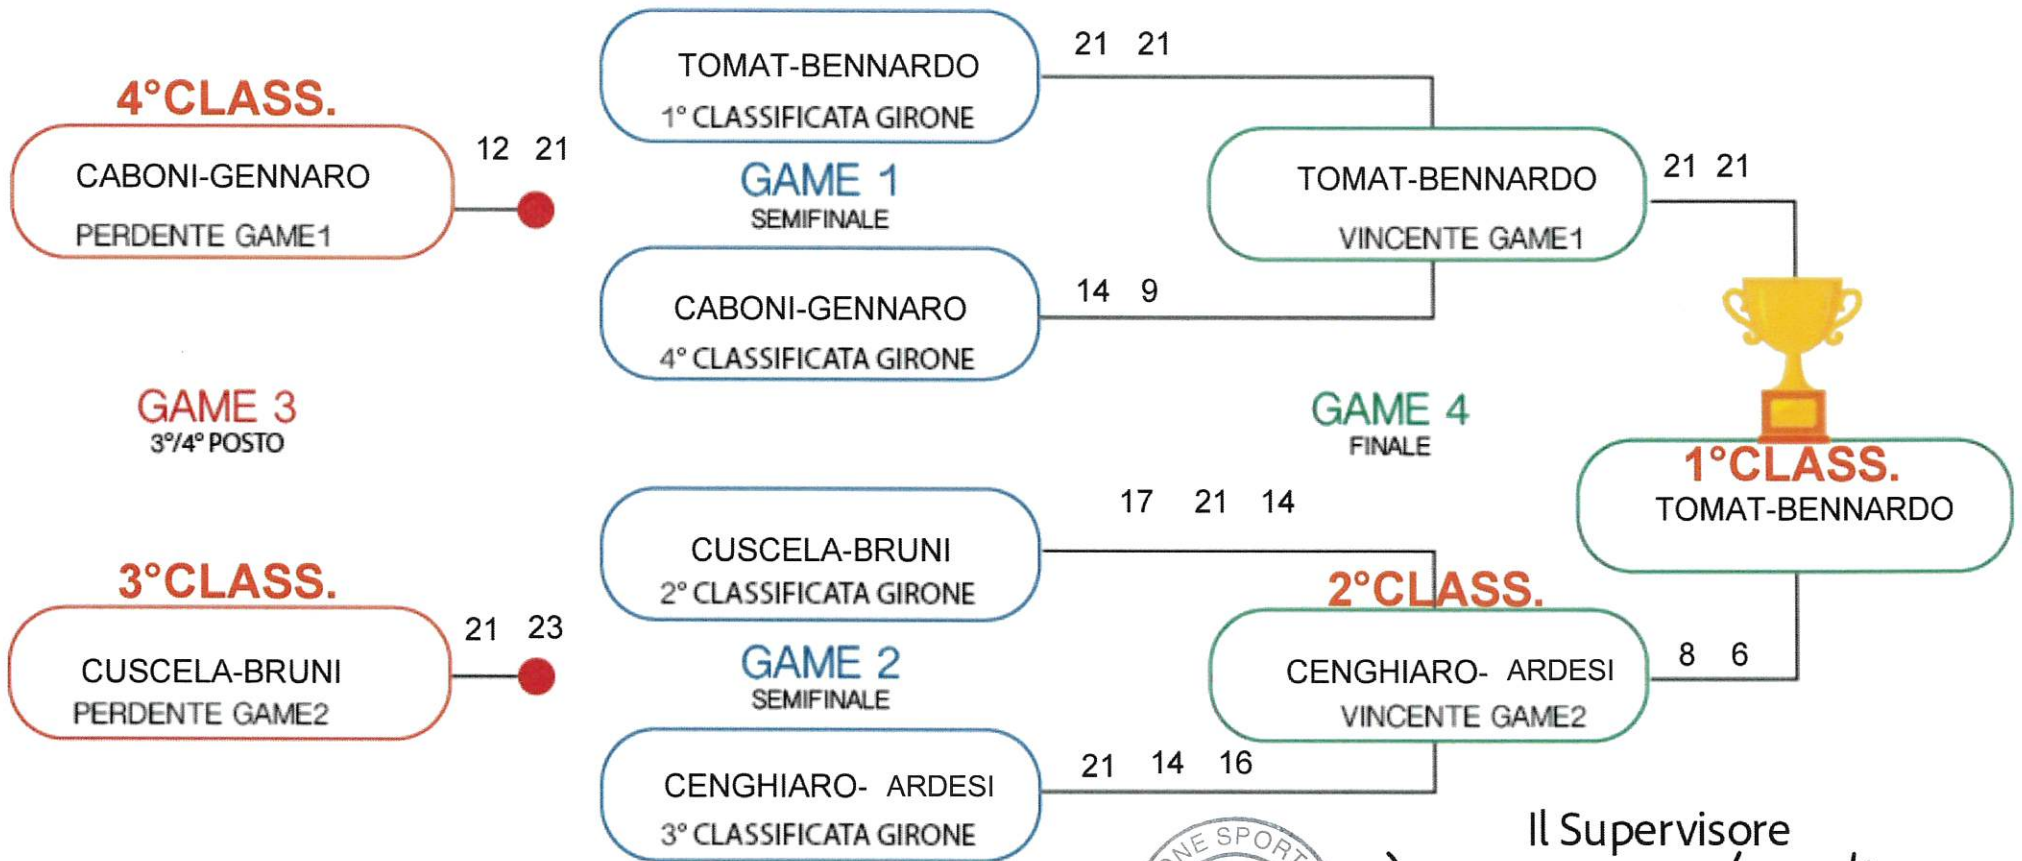

TEAM 2F: CENGHIARO-ARDESI

TEAM 3F: CABONI-GENNARO

TEAM 4F: CUSCELA-BRUNI

GIRONE FEMMINILE

PARZIALI

RISULTATO

TEAM 4F CUSCELA-BRUNI	VS	TEAM 1F TOMAT- BENNARDO	1° SET [5 / 21] - 2° SET [3 / 21] - 3° SET [X / X] [0 / 2]
TEAM 3F CABONI-GENNARO	VS	TEAM 2F CENGHIARO-ARDESI	1° SET [21 / 15] - 2° SET [21 / 23] - 3° SET [15 / 9] [2 / 1]
TEAM 4F CUSCELA-BRUNI	VS	TEAM 3F CABONI-GENNARO	1° SET [24 / 22] - 2° SET [21 / 11] - 3° SET [X / X] [2 / 0]
TEAM 2F CENGHIARO-ARDESI	VS	TEAM 1F TOMAT- BENNARDO	1° SET [15 / 21] - 2° SET [9 / 21] - 3° SET [X / X] [0 / 2]
TEAM 2F CENGHIARO-ARDESI	VS	TEAM 4F CUSCELA-BRUNI	1° SET [19 / 21] - 2° SET [21 / 19] - 3° SET [15 / 10] [2 / 1]
TEAM 1F TOMAT- BENNARDO	VS	TEAM 3F CABONI-GENNARO	1° SET [21 / 8] - 2° SET [21 / 9] - 3° SET [X / X] [2 / 0]

Il supervisore
Gianni Giacchi

ACTIVE
BEACH VOLLEY

COMUNE
DI CERVIA

TABELLONE FEMMINILE

Il Supervisore

giacchi giacchi