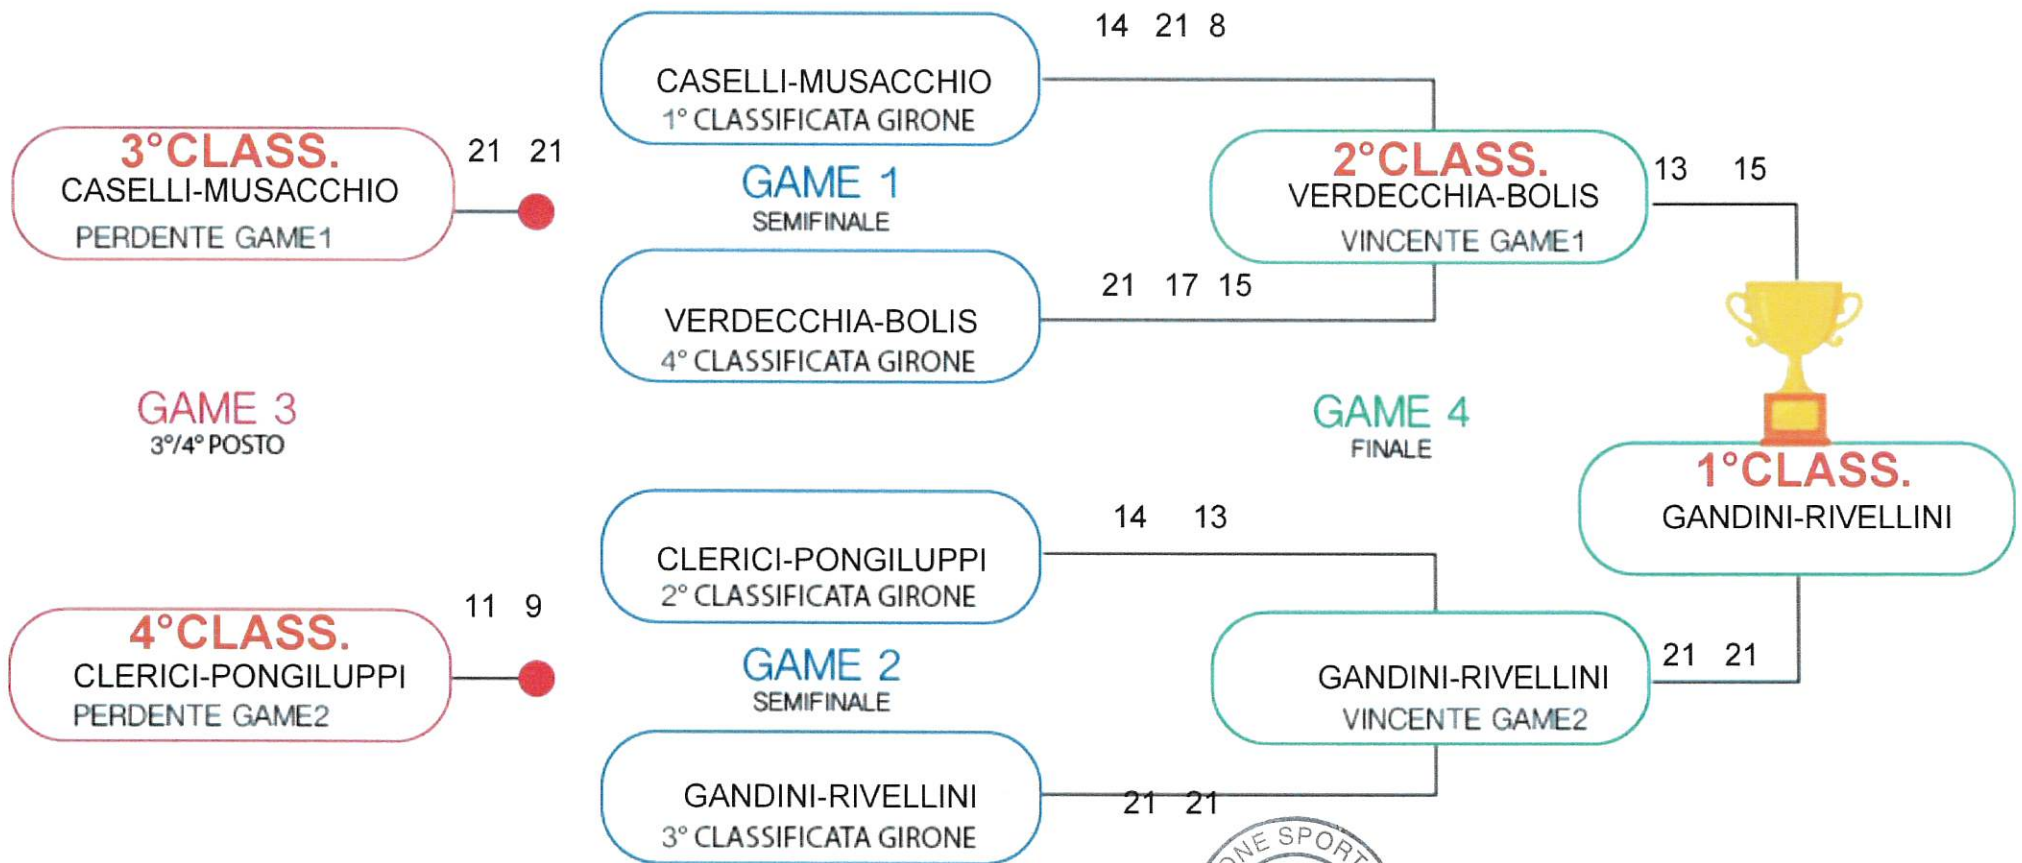

giulio supervisato

ACTIVE
BEACH VOLLEY

COMUNE
DI CERVIA

TABELLONE MASCHILE

Il Supervisore
Gianni Fiore

**ACTIVE
BEACH VOLLEY**

COMUNE
DI CERVIA

TEAM 1F: TOMAT-**BENNARDO**

TEAM 2F: CENGHIARO-ARDESI

TEAM 3F: CABONI-GENNARO

TEAM 4F: CUSCELA-BRUNI

GIRONE FEMMINILE

PARZIALI

RISULTATO

TEAM 4F CUSCELA-BRUNI	VS	TEAM 1F TOMAT- BENNARDO	1° SET [5 / 21] - 2° SET [3 / 21] - 3° SET [X / X] [0 / 2]
TEAM 3F CABONI-GENNARO	VS	TEAM 2F CENGHIARO-ARDESI	1° SET [21 / 15] - 2° SET [21 / 23] - 3° SET [15 / 9] [2 / 1]
TEAM 4F CUSCELA-BRUNI	VS	TEAM 3F CABONI-GENNARO	1° SET [24 / 22] - 2° SET [21 / 11] - 3° SET [X / X] [2 / 0]
TEAM 2F CENGHIARO-ARDESI	VS	TEAM 1F TOMAT- BENNARDO	1° SET [15 / 21] - 2° SET [9 / 21] - 3° SET [X / X] [0 / 2]
TEAM 2F CENGHIARO-ARDESI	VS	TEAM 4F CUSCELA-BRUNI	1° SET [19 / 21] - 2° SET [21 / 19] - 3° SET [15 / 10] [2 / 1]
TEAM 1F TOMAT- BENNARDO	VS	TEAM 3F CABONI-GENNARO	1° SET [21 / 8] - 2° SET [21 / 9] - 3° SET [X / X] [2 / 0]