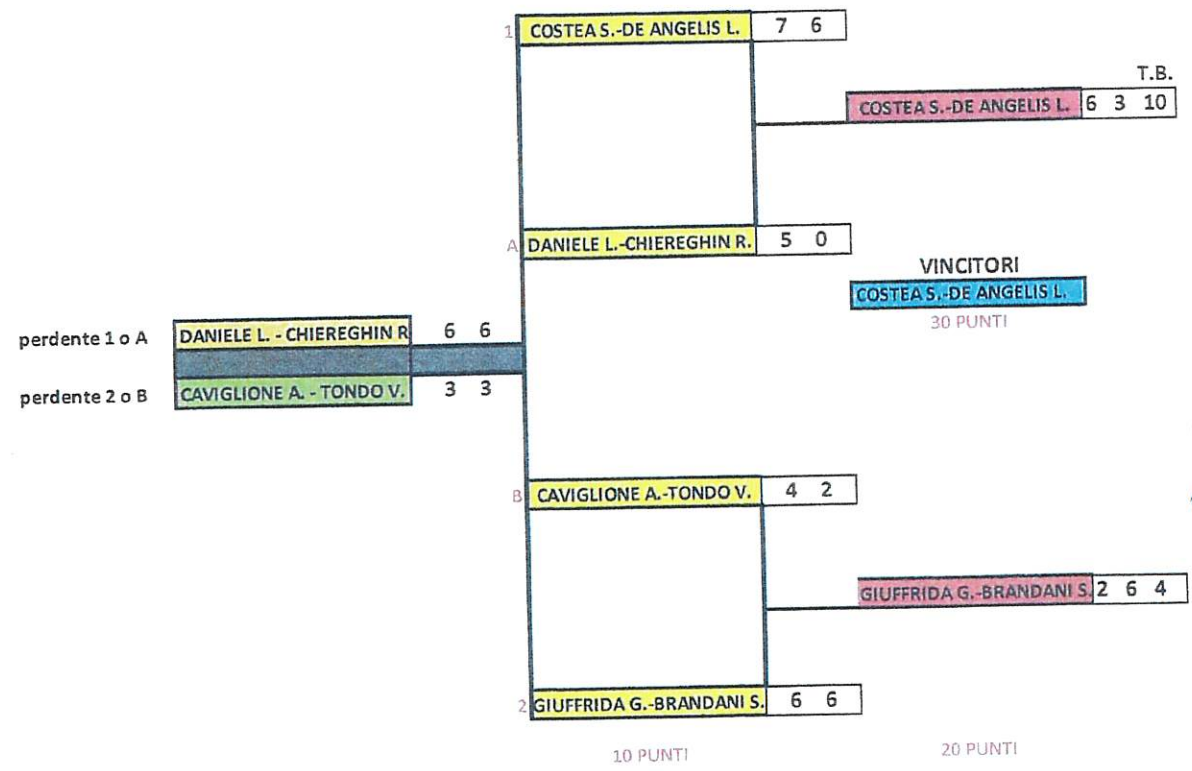

CAMPIONATO REGIONALE PIEMONTE FSSI PADEL
3° TAPPA FEMMINILE ORGANIZZATA ASD SORDI ASTI

PARTITA GARANTITA **SEMIFINALI** **FINALE**

GIUDICE ARBITRO
 FITP STEFANO
 011356 PIETROPAOLO
Filippo S...