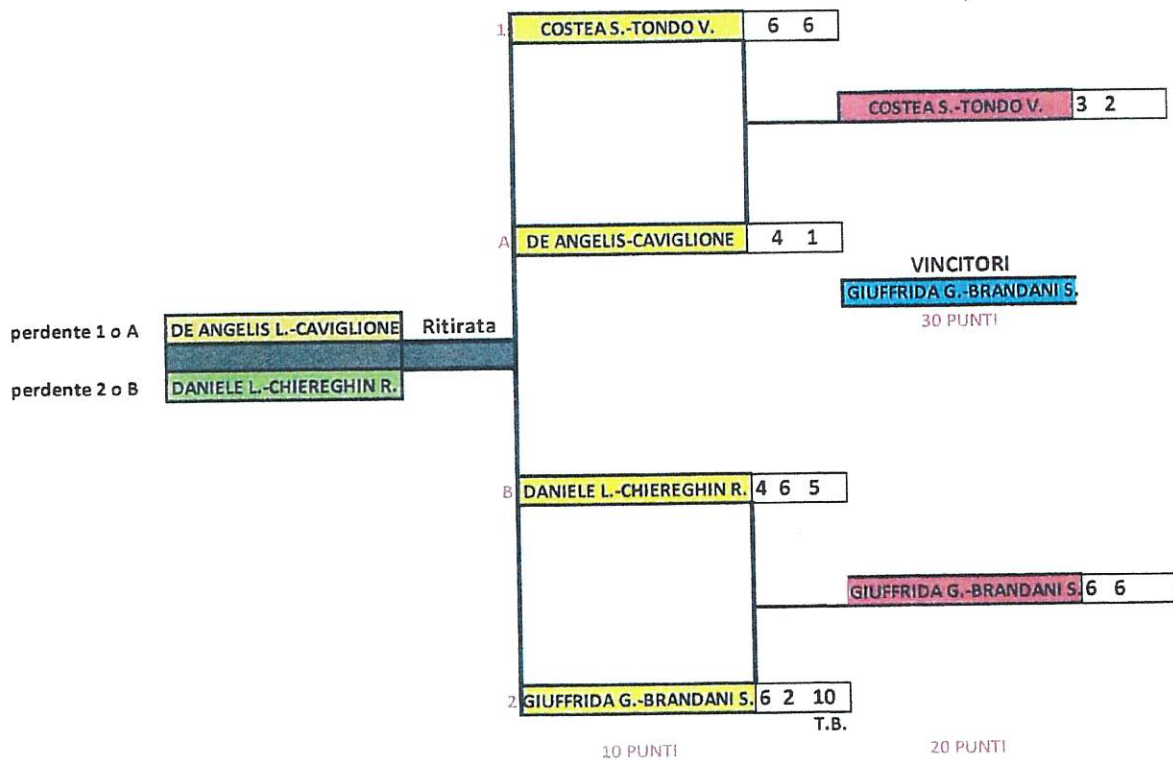

CAMPIONATO REGIONALE PIEMONTE FSSI PADEL  
4° TAPPA MASCHILE ORGANIZZATA GSSTORINO

PARTITA GARANTITA	OTTAVI	QUARTI	SEMIFINALI	FINALE
-------------------	--------	--------	------------	--------

GIUDICE ARBITRO  
FITP  
011356

STEFANO  
PIETROPAOLO  
Pietro Paolo

CAMPIONATO REGIONALE PIEMONTE FSSI PADEL  
4° TAPPA FEMMINILE ORGANIZZATA GSSTORINO

PARTITA GARANTITA SEMIFINALI FINALE

GIUDICE ARBITRO  
FITP  
011356

STEFANO  
PIETROPOLO  
Pietropolo Stefano

CLASSIFICA PUNTI INDIVIDUALE RANKING 2023						
POS.	MASCHILE INDIVIDUALE	1 TAPPA (ALBA)	2 TAPPA (REAL)	3 TAPPA (ASTI)	4 TAPPA (TORINO)	TOTALE
1	BRANDANI LUCA	50	30	50	40	170
1	DE GIROLAMO PIETRO	30	50	40	50	170
2	DI MARCO CRISTIAN	40	40	40	40	160
3	PIPERNO LUCA	50	50	/	50	150
4	GRIOLI GIANLUCA	40	/	50	20	110
	DI BARI ANTONIO	30	20	30	30	110
	NIGRELLI MASSIMO	30	20	30	30	110
	DI MARCO ROSARIO	20	30	30	30	110
8	CEBRARIO MARCO	20	30	20	30	100
9	MACCA VALENTINO	20	20	30	20	90
10	ROSSI ALESSANDRO	20	20	20	20	80
	DUTTO DANIELE	20	20	20	20	80
12	ODDO CARLO	30	30	/	/	60
	GERMANA' LUCA	20	20	/	20	60
	NOLINO ANDREA	20	/	20	20	60
15	BRANDANI ROBERTO	20	10	10	/	40
	DI BIASI CHRISTIAN	/	40	/	/	40
	TASSONI GIANPAOLO	/	/	20	20	40
18	CAFORIO DANIELE	10	/	10	10	30
	MARITAN MASSIMILIANO	/	/	20	10	30
20	BANDO ENRICO	/	10	10	/	20
	MORGA PIERO	/	10	10	/	20
	ZAMBON ALESSANDRO	/	10	/	10	20
	PLADO SAMUELE	/	/	20	/	20
	CASALINUOVO RICCARDO	/	/	20	/	20
	SACCHETTO ANDREA	/	/	/	20	20
26	DI STEFANO YURI	/	10	/	/	10
	BOTTALLO FRANCESCO	/	10	/	/	10
	AQUILINO ANTONIO	10	/	/	/	10
	ZAMBON ALESSANDRO	/	10	/	/	10
	MERENDA FABRIZIO	10	/	/	/	10
	SCALZO GIOVACHINO	/	/	/	10	10
	LATTUCHELLA DAVIDE	10	/	/	/	10