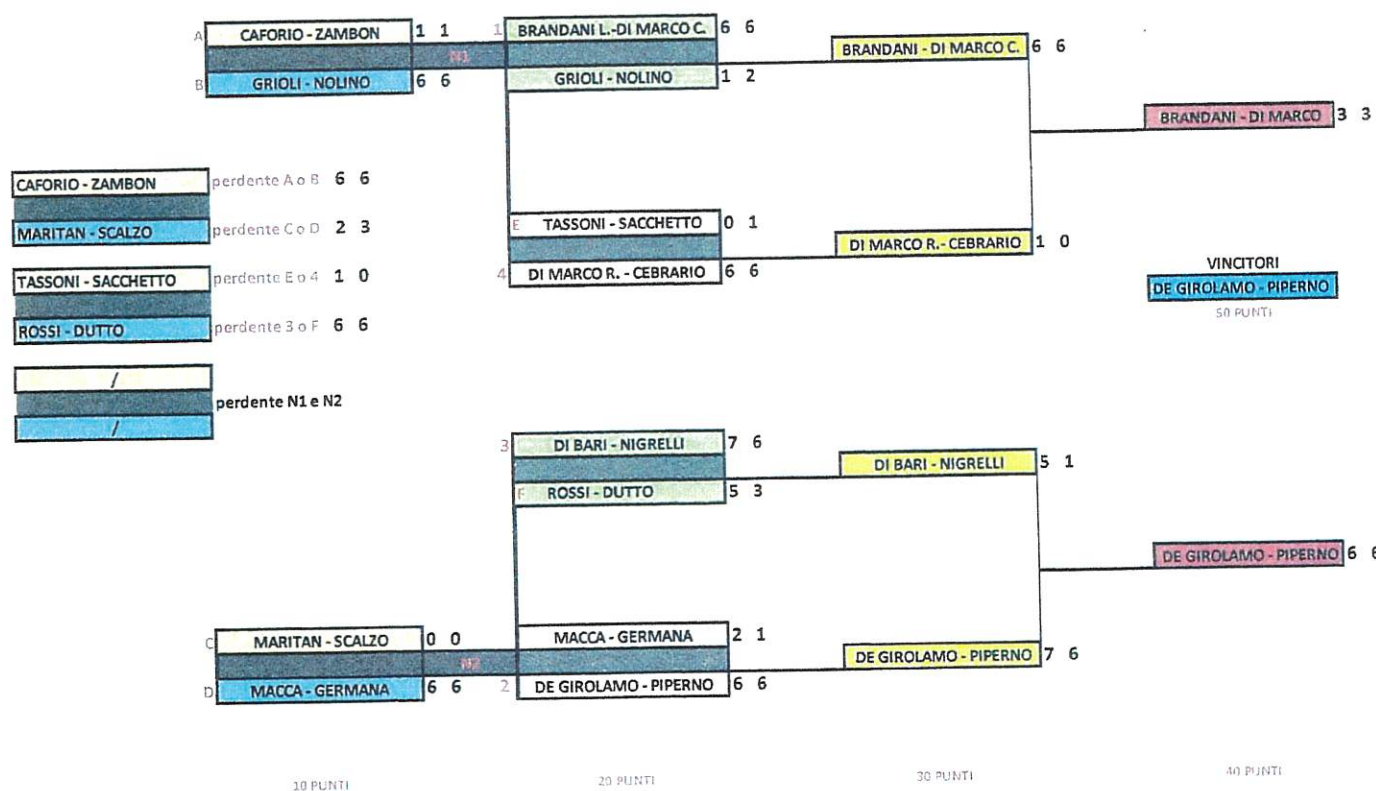

CAMPIONATO REGIONALE PIEMONTE FSSI PADEL  
4° TAPPA MASCHILE ORGANIZZATA GSSTORINO

PARTITA GARANTITA	OTTAVI	QUARTI	SEMIFINALI	FINALE
-------------------	--------	--------	------------	--------

GIUDICE ARBITRO  
FITP  
011356

STEFANO  
PIETROPAOLO  
Pietro Paolo

CAMPIONATO REGIONALE PIEMONTE FSSI PADEL  
4° TAPPA FEMMINILE ORGANIZZATA GSSTORINO

PARTITA GARANTITA SEMIFINALI FINALE

GIUDICE ARBITRO  
FITP  
011356

STEFANO  
PIETROPOLO  
Pietropolo Stefano

CLASSIFICA PUNTI INDIVIDUALE RANKING 2023						
POS.	MASCHILE INDIVIDUALE	1 TAPPA (ALBA)	2 TAPPA (REAL)	3 TAPPA (ASTI)	4 TAPPA (TORINO)	TOTALE
1	BRANDANI LUCA	50	30	50	40	170
1	DE GIROLAMO PIETRO	30	50	40	50	170
2	DI MARCO CRISTIAN	40	40	40	40	160
3	PIPERNO LUCA	50	50	/	50	150
4	GRIOLI GIANLUCA	40	/	50	20	110
	DI BARI ANTONIO	30	20	30	30	110
	NIGRELLI MASSIMO	30	20	30	30	110
	DI MARCO ROSARIO	20	30	30	30	110
8	CEBRARIO MARCO	20	30	20	30	100
9	MACCA VALENTINO	20	20	30	20	90
10	ROSSI ALESSANDRO	20	20	20	20	80
	DUTTO DANIELE	20	20	20	20	80
12	ODDO CARLO	30	30	/	/	60
	GERMANA' LUCA	20	20	/	20	60
	NOLINO ANDREA	20	/	20	20	60
15	BRANDANI ROBERTO	20	10	10	/	40
	DI BIASI CHRISTIAN	/	40	/	/	40
	TASSONI GIANPAOLO	/	/	20	20	40
18	CAFORIO DANIELE	10	/	10	10	30
	MARITAN MASSIMILIANO	/	/	20	10	30
20	BANDO ENRICO	/	10	10	/	20
	MORGA PIERO	/	10	10	/	20
	ZAMBON ALESSANDRO	/	10	/	10	20
	PLADO SAMUELE	/	/	20	/	20
	CASALINUOVO RICCARDO	/	/	20	/	20
	SACCHETTO ANDREA	/	/	/	20	20
26	DI STEFANO YURI	/	10	/	/	10
	BOTTALLO FRANCESCO	/	10	/	/	10
	AQUILINO ANTONIO	10	/	/	/	10
	ZAMBON ALESSANDRO	/	10	/	/	10
	MERENDA FABRIZIO	10	/	/	/	10
	SCALZO GIOVACHINO	/	/	/	10	10
	LATTUCHELLA DAVIDE	10	/	/	/	10