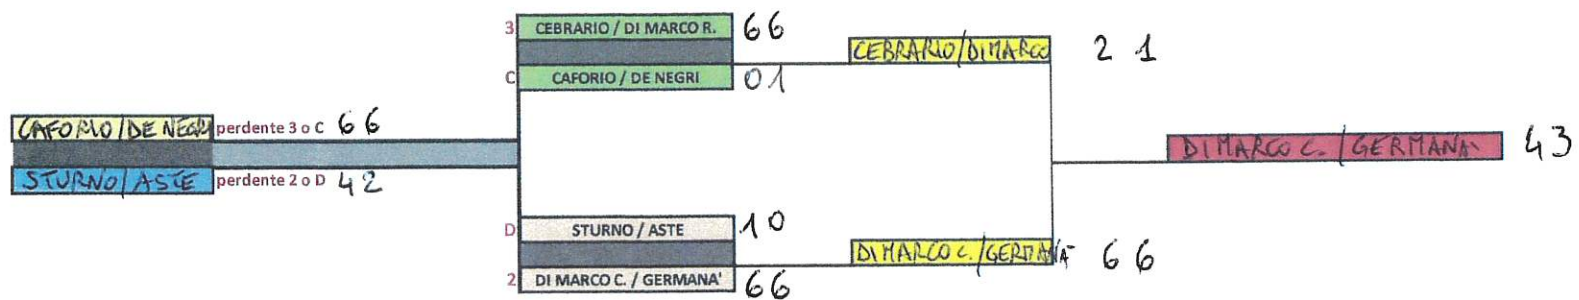

TIMBRO E FIRMA DELEGATO REGIONALE

*Roni Aluho*

CAMPIONATO REGIONALE PIEMONTE FSSI PADEL  
1° TAPPA MASCHILE ORGANIZZATA ASD GSSALBA

PARTITA GARANTITA      QUARTI      SEMIFINALI      FINALE

20 PUNTI

30 PUNTI