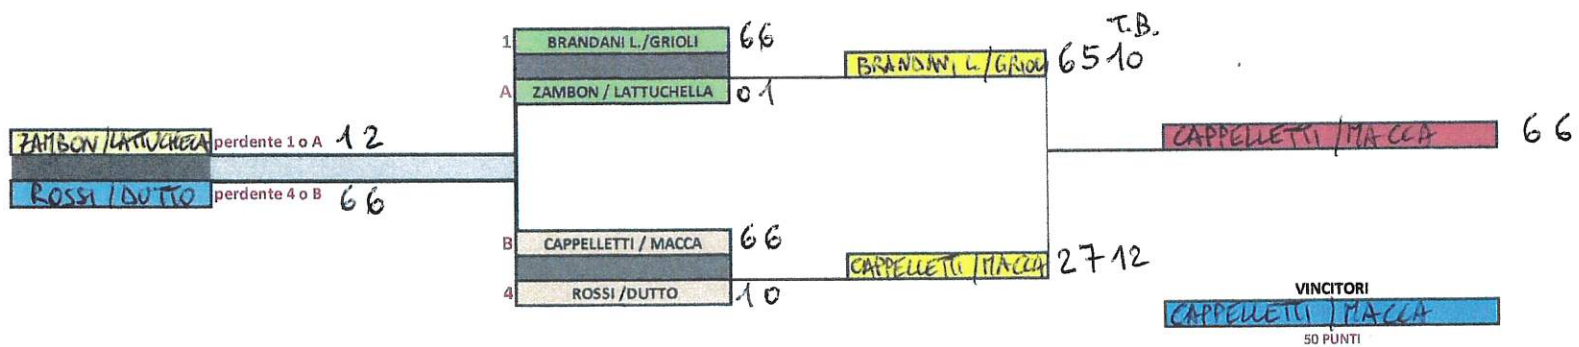

TIMBRO E FIRMA DELEGATO REGIONALE

*Roni Aluho*

CAMPIONATO REGIONALE PIEMONTE FSSI PADEL  
1° TAPPA MASCHILE ORGANIZZATA ASD GSSALBA

PARTITA GARANTITA      QUARTI      SEMIFINALI      FINALE

20 PUNTI

30 PUNTI

40 PUNTI

GIUDICE ARBITRO

019622

**CAMPIONATO REGIONALE PIEMONTE FSSI PADEL**  
**1° TAPPA FEMMINILE ORGANIZZATA GSSALBA**

**PARTITA GARANTITA      SEMIFINALI      FINALE**