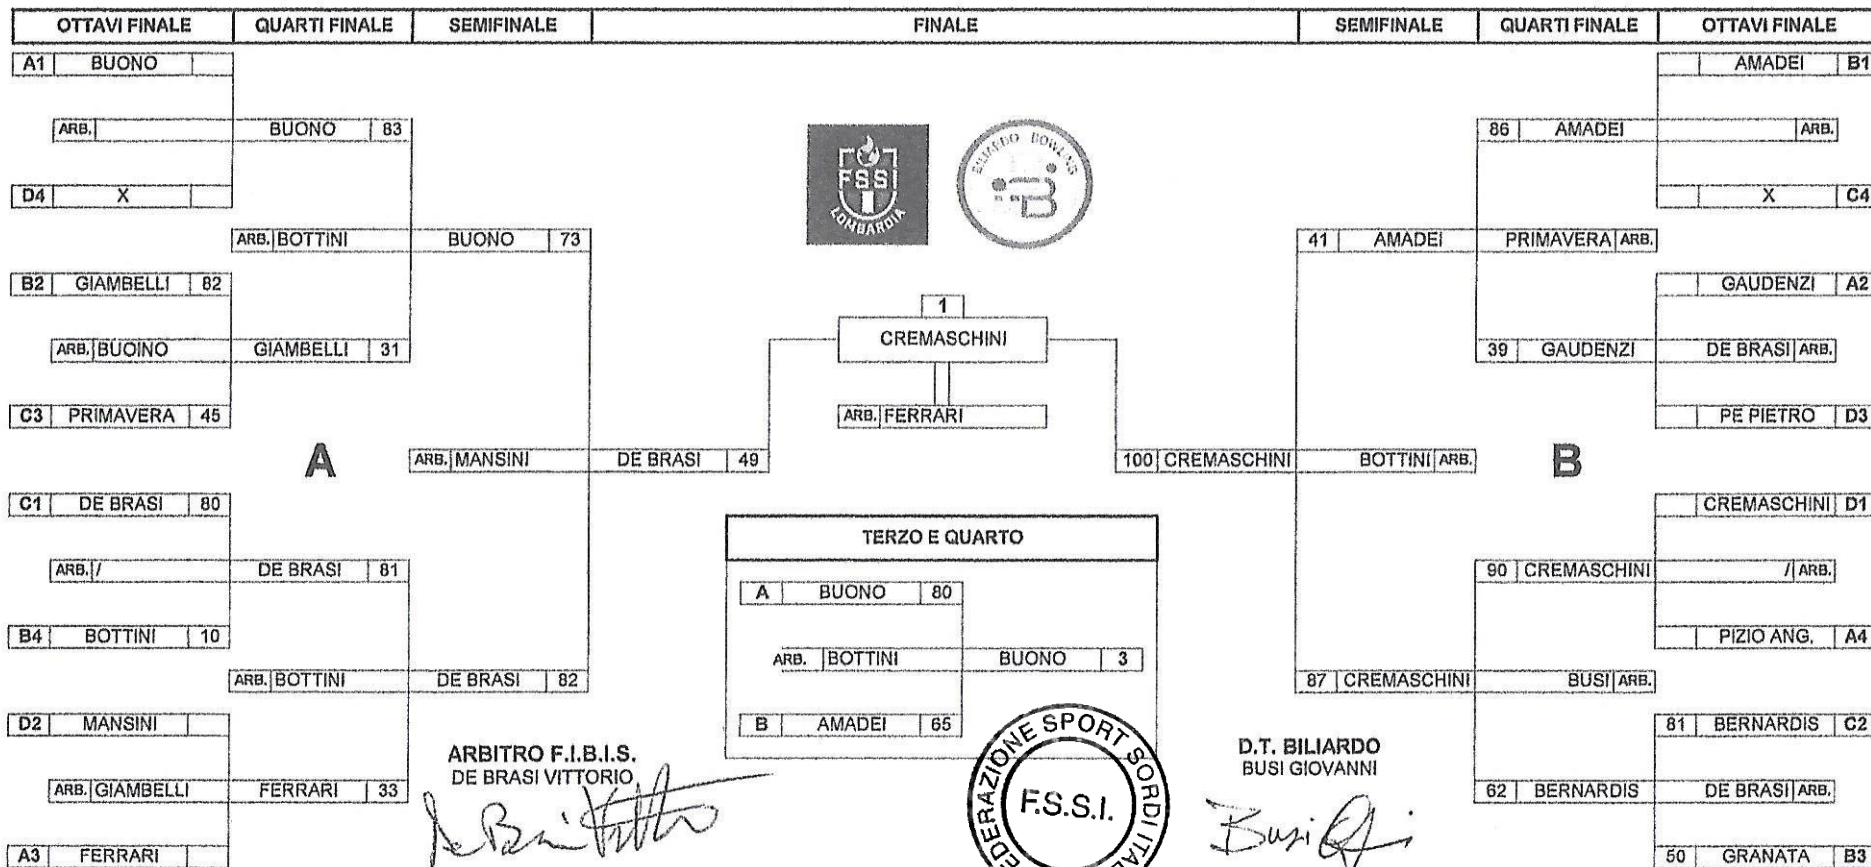

CAMPIONATO REGIONALE FSSI LOMBARDIA MASCHILE DI BILIARDO A STECCA ITALIANA

ZOGNO BG, SABATO 14 FEBBRAIO 2026

GIRONE "A"					
1	BUONO	3	GAUDENZI		
2	PIZIO ANG.	4	FERRARI		
NOMINATIVI		NOMINATIVI			
		PT.	PT.		
1	BUONO	2	PIZIO ANG.	80	0
3	GAUDENZI	4	FERRARI	83	55
1	BUONO	3	GAUDENZI	90	39
2	PIZIO ANG.	4	FERRARI	0	80
3	GAUDENZI	2	PIZIO ANG.	80	0
4	FERRARI	1	BUONO	40	84

GIRONE "B"					
1	AMADEI	3	BOTTINI S.		
2	GIAMBELLI	4	GRANATA		
NOMINATIVI		NOMINATIVI			
		PT.	PT.		
1	AMADEI	2	GIAMBELLI	82	55
3	BOTTINI S.	4	GRANATA	67	80
1	AMADEI	3	BOTTINI S.	80	43
2	GIAMBELLI	4	GRANATA	85	32
3	BOTTINI S.	2	GIAMBELLI	0	80
4	GRANATA	1	AMADEI	45	81

GIRONE "C"					
1	DE BRASI	3	BERNARDIS		
2	PRIMAVERA	4	X		
NOMINATIVI		NOMINATIVI			
		PT.	PT.		
1	DE BRASI	2	PRIMAVERA	80	54
3	BERNARDIS	4	X	80	0
1	DE BRASI	3	BERNARDIS	84	52
2	PRIMAVERA	4	X	80	0
3	BERNARDIS	2	PRIMAVERA	82	32
4	X	1	DE BRASI	0	80

GIRONE "D"					
1	CREMASCHINI	3	MANSINI		
2	PE PIETRO	4	X		
NOMINATIVI		NOMINATIVI			
		PT.	PT.		
1	CREMASCHINI	2	PE PIETRO	80	29
3	MANSINI	4	X		
1	CREMASCHINI	3	MANSINI	82	71
2	PE PIETRO	4	X		
3	MANSINI	2	PE PIETRO	80	30
4	X	1	CREMASCHINI		

GIRONE "A"		PT.	CL.
1	BUONO	254	1
2	PIZIO ANG.	0	4
3	GAUDENZI	202	2
4	FERRARI	175	3

GIRONE "B"		PT.	CL.
1	AMADEI	243	1
2	GIAMBELLI	220	2
3	BOTTINI S.	110	4
4	GRANATA	157	3

GIRONE "C"		PT.	CL.
1	DE BRASI	244	1
2	PRIMAVERA	166	3
3	BERNARDIS	214	2
4	X	0	4

GIRONE "D"		PT.	CL.
1	CREMASCHINI	162	1
2	PE PIETRO	59	3
3	MANSINI	151	2
4	X	0	4